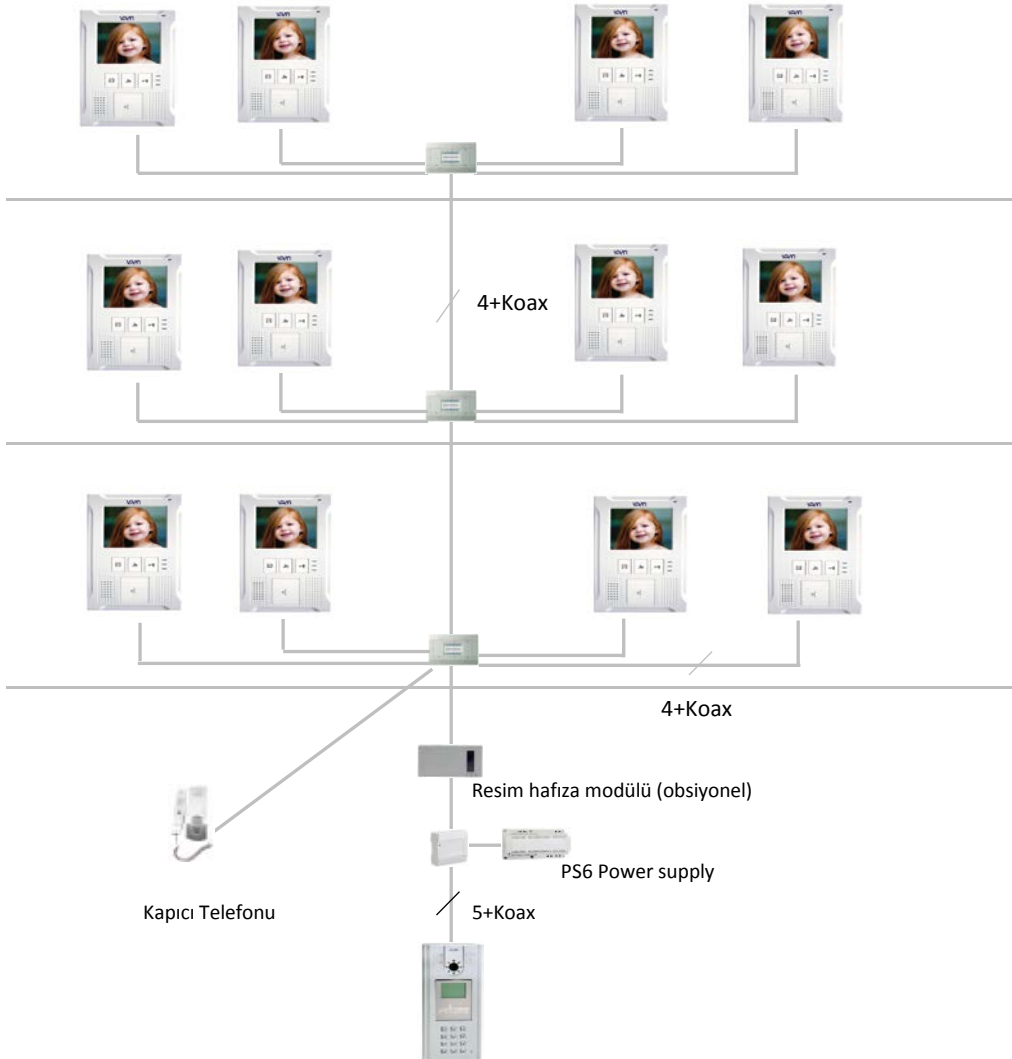

Accord Line – Apartman Tipi Renkli Görüntülü Giriş Sistemleri

Genel Özellikler

- 9999 daireye kadar genişletme imkanı
- Tek bina sisteminden çoklu konut projelerine kadar geniş uygulama alanı
- Daireler için 7 adet 4" ve 7" renkli monitör ve telefon seçeneği
- Bir dairede 1 ana, 2 paralel toplam 3 adet monitör veya telefon desteği
- Tek tuş ile kapı açma, izleme, konuşma imkanı
- Ziyretçileri kameralı giriş paneli üzerinden görerek çift yönlü konuşma desteği
- Telefonun veya monitörün açık kalması durumunda otomatik kapanma özelliği
- Bir binada 8 adet kameralı giriş paneli desteği
- Butonlu veya tuş takımlı kameralı giriş paneli seçeneği
- IR teknolojisi ile zifiri karanlıkta dahi (0 Lux) net görüntü aktarımı
- Kameralı giriş paneli üzerinden kartlı geçiş desteği (VPC-700AKS/AC)
- Kapıcı telefonu desteği (kapıcı daireleri, daireler kapıcıyı arayabilir)
- 2 adet güvenlik merkezi desteği
- Güvenlik merkezine bağlanan CCTV kameranın görüntüsünü dairelere aktarma özelliği
- Bir bina için tek bir hafıza modülü ile 1000 ad. Resim hafıza özelliği ekleme imkanı
- Güç kaynaklarına akü bağlayarak elektrik kesintilerinden etkilenmeme özelliği
- 4+1 kolay kablolama

Accord Line Tek bina Sistem Şeması