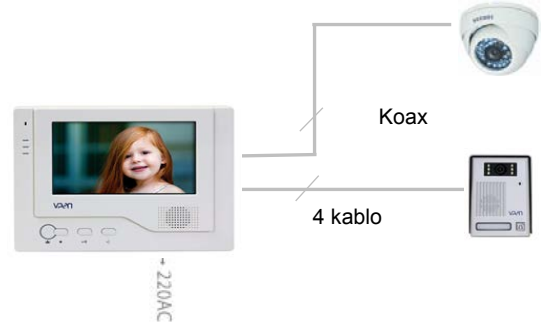

Dacha Line - VİLLA TİPİ GÖRÜNTÜLÜ KAPI GİRİŞ SİSTEMLERİ

Genel Özellikler

- Monitör üzerinden kapı açma, çift yönlü konuşma, ortam izleme özellikleri
- Resim hafızası seçeneği
- 6 Monitör desteği
- 2 Paralel telefon desteği
- 2 Kameralı giriş Paneli desteği
- CCTV kamera desteği
- 100 metre'ye kadar kablolama imkanı
- 4 kablo ile kolay montaj
- Şifreli giriş paneli desteği