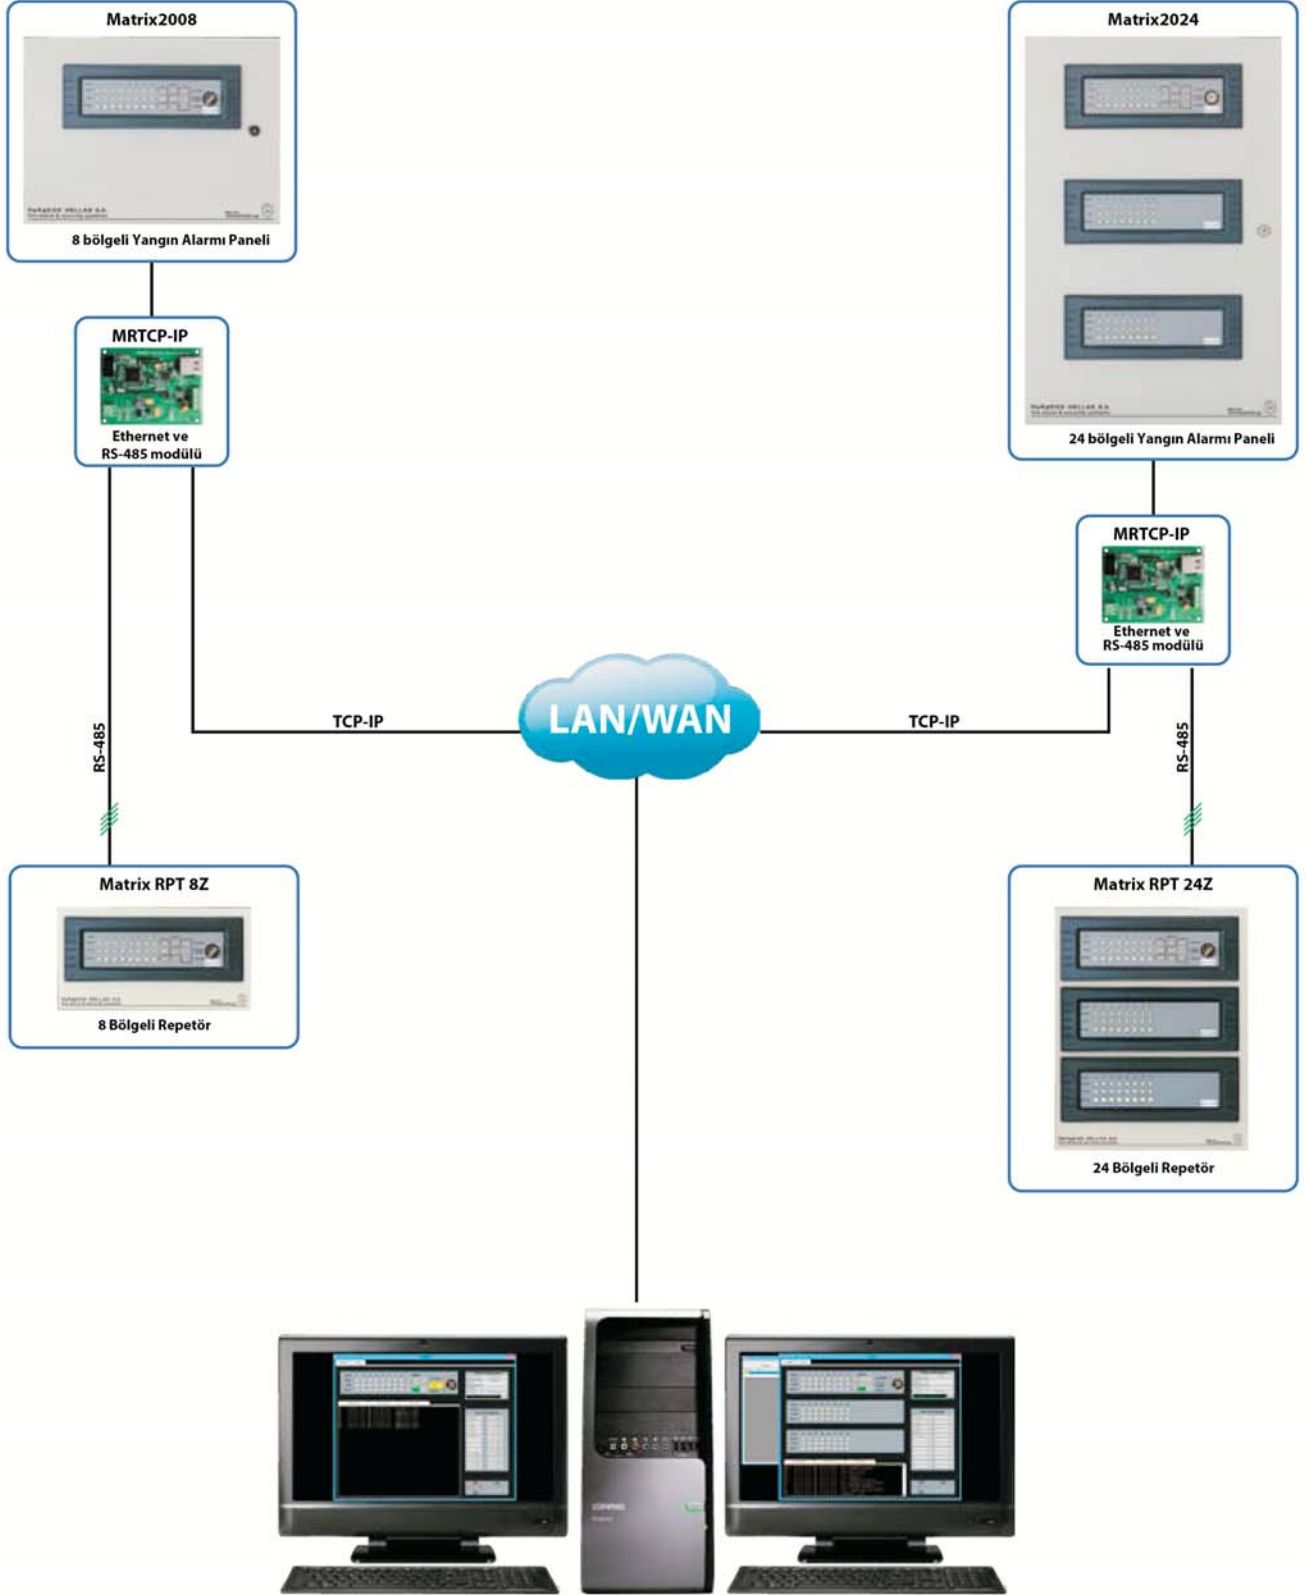

Matrix2000

konvansiyonel yangın alarm paneli

ViewMatrix Plus