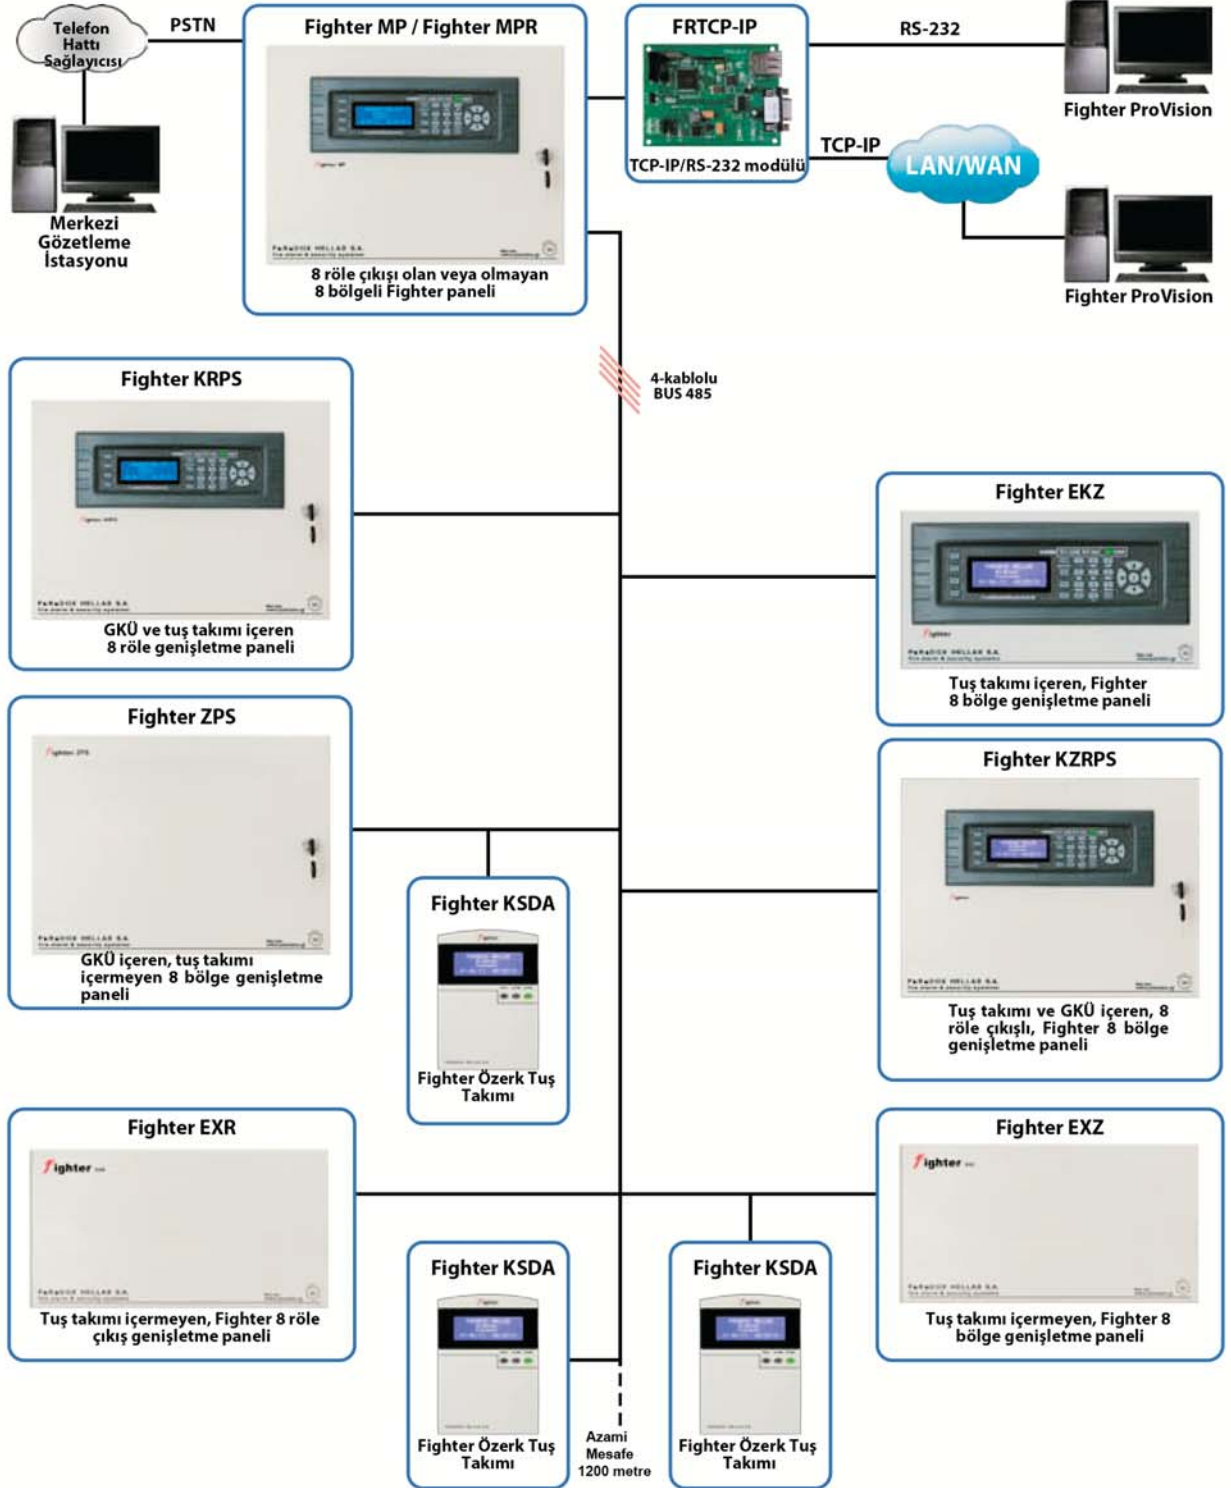

- + Ziyaretçi ile görüntülü ve sesli görüşme
- + 6 adet VPM770/S monitör desteği
- + Monitörler arası çift yönlü görüşme özelliği
- + 10 adet CCTV kamera desteği
- + Kamera Giriş Paneli veya CCTV kamera üzerinden ortam izleme özelliği
- * 4+1 kolay kablolama

Accord Line Villa Sistem fieması

fighter

Konvansiyonel BUS ile genişletilebilir yangın alarm ve söndürme paneli

EC Sertifika Numarası
1293-CPD-0308

Genel Spesifikasyonlar

- Esnek kurulum sağlayan Bus teknolojisini kullanan, gelişmiş konvansiyonel yangın alarmı ve söndürme paneli.
- Bölge genişletilebilirliği; genişletme modülleri ile 8 ila 72 bölgeye kadar (modül başına 8 bölge).
- Çıkış genişletilebilirliği; her biri için 8 röle olmak üzere, 8 röle modülü.
- 16 kadar tuş takımı birimi kullanımı.
- Sistemin denetimi, gözetimi, işletimi ve programlanması için LCD tuş takımı birimi.
- Ademco C.I.D. formatını destekleyen, dâhili DTMF bağlantı parçası.
- Sistemin Fighter ProVision yazılımı ve RS-232/485 modülü üzerinden denetimi, gözetimi, işletimi ve programlanmasını sağlayan seri (RS232) bağlantı.
- Sistemin TCP/IP bağlantısı ve Fighter ProVision yazılımı ile uzaktan denetimi, gözetimi, işletimi ve programlanması.
- Akıllı Bölge ve Bölge Çaprazlama özellikleri (18 söndürme bölgesine kadar).
- Yürüyüş Testi özelliği.
- Gece / gündüz özelliği.
- EN 54-2:1997/A1:2006/AC:1999, EN 54-4:1997/A2:2006/AC:1999 ve EN12094-1:2003 (Söndürme) sayılı Avrupa yönetmelikleri onaylı.

fighter

Konvansiyonel BUS ile genişletilebilir yangın alarm ve söndürme paneli

Fighter Tam Sistem İçeriği

Azami Fighter sistem içeriğinde aşağıdaki eklentiler bulunabilir:

- 8 adet bölge genişletme modülü
- 9 adet röle genişletme modülü: Fighter Ana Paneli'ne ait 8+1 röle genişletme modülü
- 9 adet tuş takımı: 1 Fighter MP tuş takımı ve Fighter KSDA ve "panel üstü" tuş takımları arasından seçilebilen, 8 adet tuş takımı.
- 16 adede kadar GKÜ (Güç Kaynağı Ünitesi): Bölge genişletme modülü ve / veya röle çıkış genişletme modülü başına 1 GKÜ.