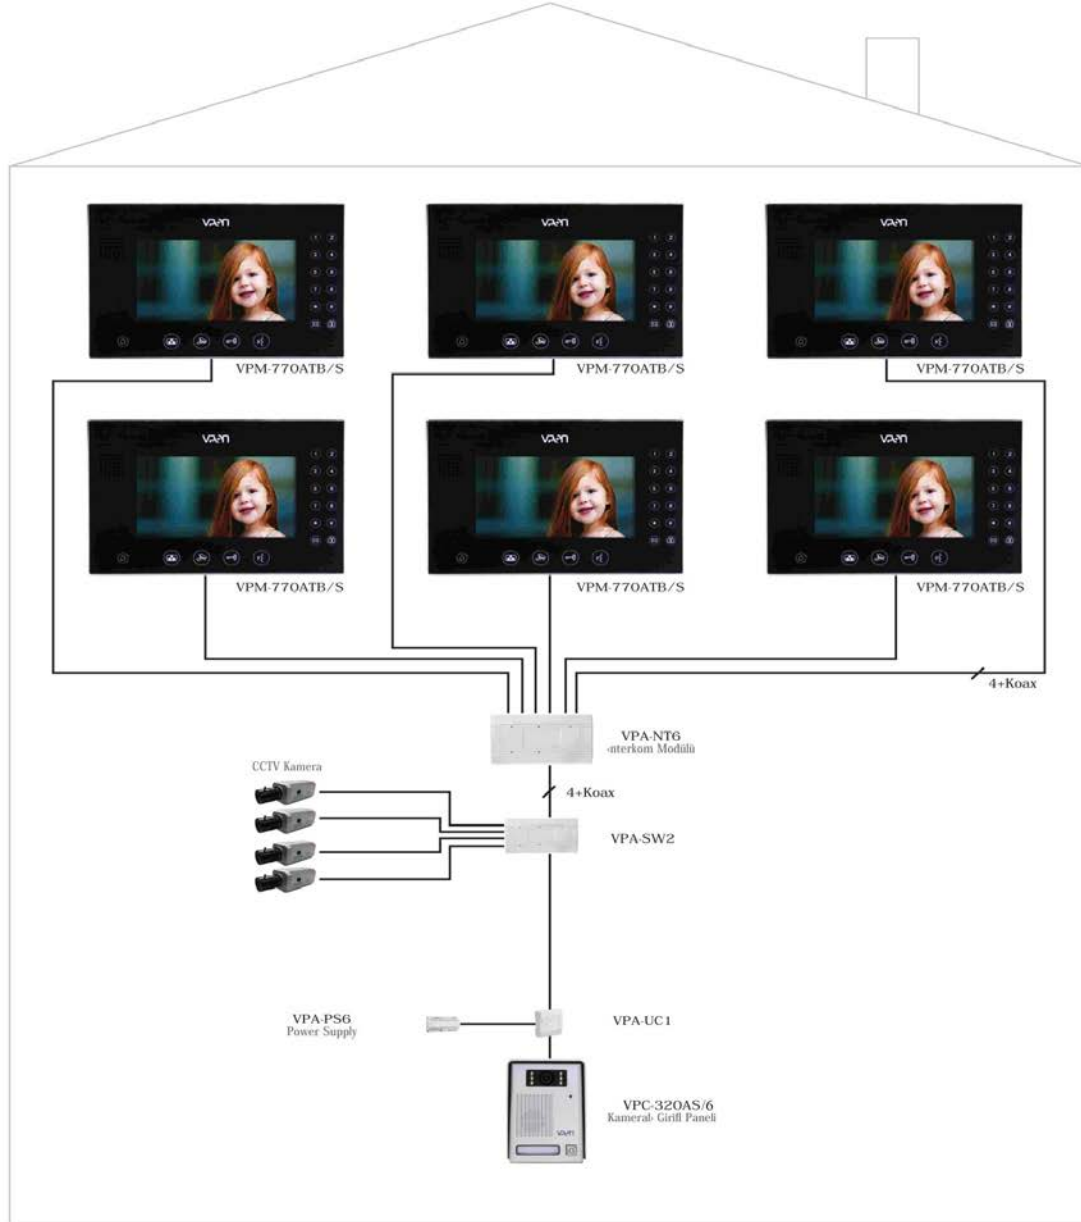

Accord Line - Apartman Tipi Renkli Görüntülü Giriş Sistemleri

	VPM-410ABW & 450ABW		VPM-750ABW		VPM-750ABW	
	1" Renkli Ahizeli & 4" Renkli Handsfree		7" Renkli Handsfree		7" Renkli Handsfree	
Daire Sayısı						
	700AKS	600ABS/2*X	700AKS	600ABS/2*X	700AKS	600ABS/2*X
2	1.742 TL	1.662 TL	2.178 TL	2.098 TL	2.326 TL	2.246 TL
3	2.050 TL	1.970 TL	2.704 TL	2.622 TL	2.926 TL	2.846 TL
4	2.358 TL	2.278 TL	3.230 TL	3.148 TL	3.526 TL	3.446 TL
5	2.780 TL	2.698 TL	3.868 TL	3.788 TL	4.240 TL	4.160 TL
6	3.088 TL	3.006 TL	4.394 TL	4.312 TL	4.840 TL	4.760 TL
7	3.396 TL	3.314 TL	4.920 TL	4.838 TL	5.440 TL	5.360 TL
8	3.702 TL	3.622 TL	5.446 TL	5.364 TL	6.040 TL	5.960 TL
9	4.124 TL	4.042 TL	6.084 TL	6.004 TL	6.754 TL	6.674 TL
10	4.432 TL	4.350 TL	6.610 TL	6.528 TL	7.354 TL	7.274 TL
11	4.740 TL	4.658 TL	7.136 TL	7.054 TL	7.954 TL	7.874 TL
12	5.048 TL	4.966 TL	7.660 TL	7.580 TL	8.554 TL	8.474 TL
13	5.468 TL	5.386 TL	8.300 TL	8.220 TL	9.268 TL	9.188 TL
14	5.776 TL	5.694 TL	8.826 TL	8.744 TL	9.868 TL	9.788 TL
15	6.230 TL	6.148 TL	9.496 TL	9.414 TL	10.468 TL	10.388 TL
16	6.538 TL	6.456 TL	10.022 TL	9.940 TL	11.068 TL	10.988 TL
17	6.960 TL	6.878 TL	10.662 TL	10.580 TL	11.928 TL	11.848 TL
18	7.266 TL	7.184 TL	11.188 TL	11.106 TL	12.528 TL	12.448 TL
19	7.574 TL	7.492 TL	11.712 TL	11.630 TL	13.128 TL	13.048 TL
20	7.882 TL	7.800 TL	12.238 TL	12.156 TL	13.728 TL	13.648 TL
21	8.304 TL	8.222 TL	12.878 TL	12.796 TL	14.442 TL	14.362 TL
22	8.612 TL	8.530 TL	13.402 TL	13.320 TL	15.042 TL	14.962 TL
23	8.920 TL	8.838 TL	13.928 TL	13.846 TL	15.642 TL	15.562 TL
24	9.226 TL	9.144 TL	14.454 TL	14.372 TL	16.242 TL	16.162 TL
25	9.534 TL	9.452 TL	14.980 TL	14.898 TL	16.842 TL	16.762 TL
25 Daire ve üzeri	Sorunuz	Sorunuz	Sorunuz	Sorunuz	Sorunuz	Sorunuz
Kartlı geçiş Özelliği	175 TL					
Kapıcı Telefonu	180 TL					
Resim Hafızası 1000 ad.	936 TL					

Not :

Set fiyatına daire monitörleri , görüntülü giriş paneli, güç kaynağı, distribütörler ve kapı modülü dahildir.

Kablo, modül dağıtım kutusu, hafıza modülü, kartlı geçiş modülü, güvenlik konsolu ve

audio güvenlik ünitesi hariçtir. Sistem konfigirasyonu tek binaya göre tasarlanmıştır.

Site projeleri (network sistemler) için satış danışmanınız ile temasa geçiniz.

Görüntülü giriş paneline, **kartlı geçiş özelliği** eklemek için için set fiyatına 175 TL ilave ekleyiniz.

Resim hafıza modülü kullanarak tüm monitörlere toplamda 1.000 adetlik resim hafızası eklenebilir.

- + Ziyaretçi ile görüntülü ve sesli görüşme
- + 6 adet VPM770/S monitör desteği
- + Monitörler arası çift yönlü görüşme özelliği
- + 10 adet CCTV kamera desteği
- + Kamera Giriş Paneli veya CCTV kamera üzerinden ortam izleme özelliği
- 4+1 kolay kablolama

Accord Line Villa Sistem fieması