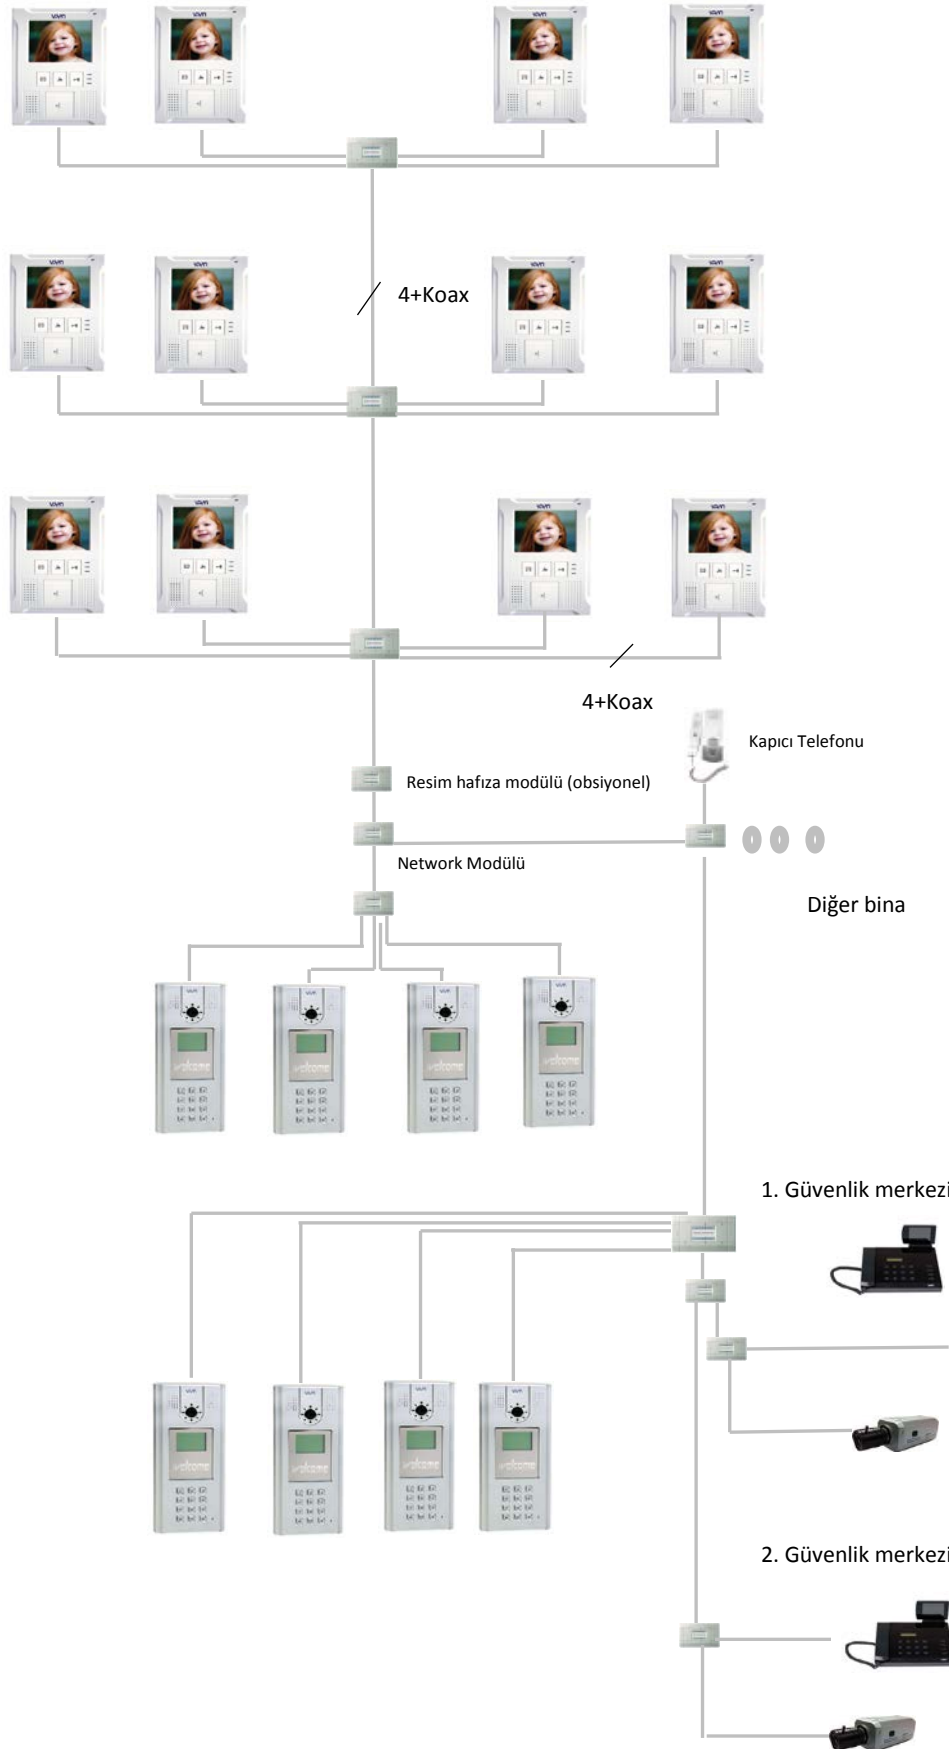

Accord Line – Apartman Tipi Renkli Görüntülü Giriş Sistemleri

Accord Line Network Sistem Şeması

Accord Line - Apartman Tipi Renkli Görüntülü Giriş Sistemleri

	VPM-410ABW & 450ABW		VPM-750ABW		VPM-750ABW	
	1" Renkli Ahizeli & 4" Renkli Handsfree		7" Renkli Handsfree		7" Renkli Handsfree	
Daire Sayısı						
	700AKS	600ABS/2*X	700AKS	600ABS/2*X	700AKS	600ABS/2*X
2	1.742 TL	1.662 TL	2.178 TL	2.098 TL	2.326 TL	2.246 TL
3	2.050 TL	1.970 TL	2.704 TL	2.622 TL	2.926 TL	2.846 TL
4	2.358 TL	2.278 TL	3.230 TL	3.148 TL	3.526 TL	3.446 TL
5	2.780 TL	2.698 TL	3.868 TL	3.788 TL	4.240 TL	4.160 TL
6	3.088 TL	3.006 TL	4.394 TL	4.312 TL	4.840 TL	4.760 TL
7	3.396 TL	3.314 TL	4.920 TL	4.838 TL	5.440 TL	5.360 TL
8	3.702 TL	3.622 TL	5.446 TL	5.364 TL	6.040 TL	5.960 TL
9	4.124 TL	4.042 TL	6.084 TL	6.004 TL	6.754 TL	6.674 TL
10	4.432 TL	4.350 TL	6.610 TL	6.528 TL	7.354 TL	7.274 TL
11	4.740 TL	4.658 TL	7.136 TL	7.054 TL	7.954 TL	7.874 TL
12	5.048 TL	4.966 TL	7.660 TL	7.580 TL	8.554 TL	8.474 TL
13	5.468 TL	5.386 TL	8.300 TL	8.220 TL	9.268 TL	9.188 TL
14	5.776 TL	5.694 TL	8.826 TL	8.744 TL	9.868 TL	9.788 TL
15	6.230 TL	6.148 TL	9.496 TL	9.414 TL	10.468 TL	10.388 TL
16	6.538 TL	6.456 TL	10.022 TL	9.940 TL	11.068 TL	10.988 TL
17	6.960 TL	6.878 TL	10.662 TL	10.580 TL	11.928 TL	11.848 TL
18	7.266 TL	7.184 TL	11.188 TL	11.106 TL	12.528 TL	12.448 TL
19	7.574 TL	7.492 TL	11.712 TL	11.630 TL	13.128 TL	13.048 TL
20	7.882 TL	7.800 TL	12.238 TL	12.156 TL	13.728 TL	13.648 TL
21	8.304 TL	8.222 TL	12.878 TL	12.796 TL	14.442 TL	14.362 TL
22	8.612 TL	8.530 TL	13.402 TL	13.320 TL	15.042 TL	14.962 TL
23	8.920 TL	8.838 TL	13.928 TL	13.846 TL	15.642 TL	15.562 TL
24	9.226 TL	9.144 TL	14.454 TL	14.372 TL	16.242 TL	16.162 TL
25	9.534 TL	9.452 TL	14.980 TL	14.898 TL	16.842 TL	16.762 TL
25 Daire ve üzeri	Sorunuz	Sorunuz	Sorunuz	Sorunuz	Sorunuz	Sorunuz
Kartlı geçiş Özelliği	175 TL					
Kapıcı Telefonu	180 TL					
Resim Hafızası 1000 ad.	936 TL					

Not :

Set fiyatına daire monitörleri , görüntülü giriş paneli, güç kaynağı, distribütörler ve kapı modülü dahildir.

Kablo, modül dağıtım kutusu, hafıza modülü, kartlı geçiş modülü, güvenlik konsolu ve

audio güvenlik ünitesi hariçtir. Sistem konfigirasyonu tek binaya göre tasarlanmıştır.

Site projeleri (network sistemler) için satış danışmanınız ile temasa geçiniz.

Görüntülü giriş paneline, **kartlı geçiş özelliği** eklemek için için set fiyatına 175 TL ilave ekleyiniz.

Resim hafıza modülü kullanarak tüm monitörlere toplamda 1.000 adetlik resim hafızası eklenebilir.