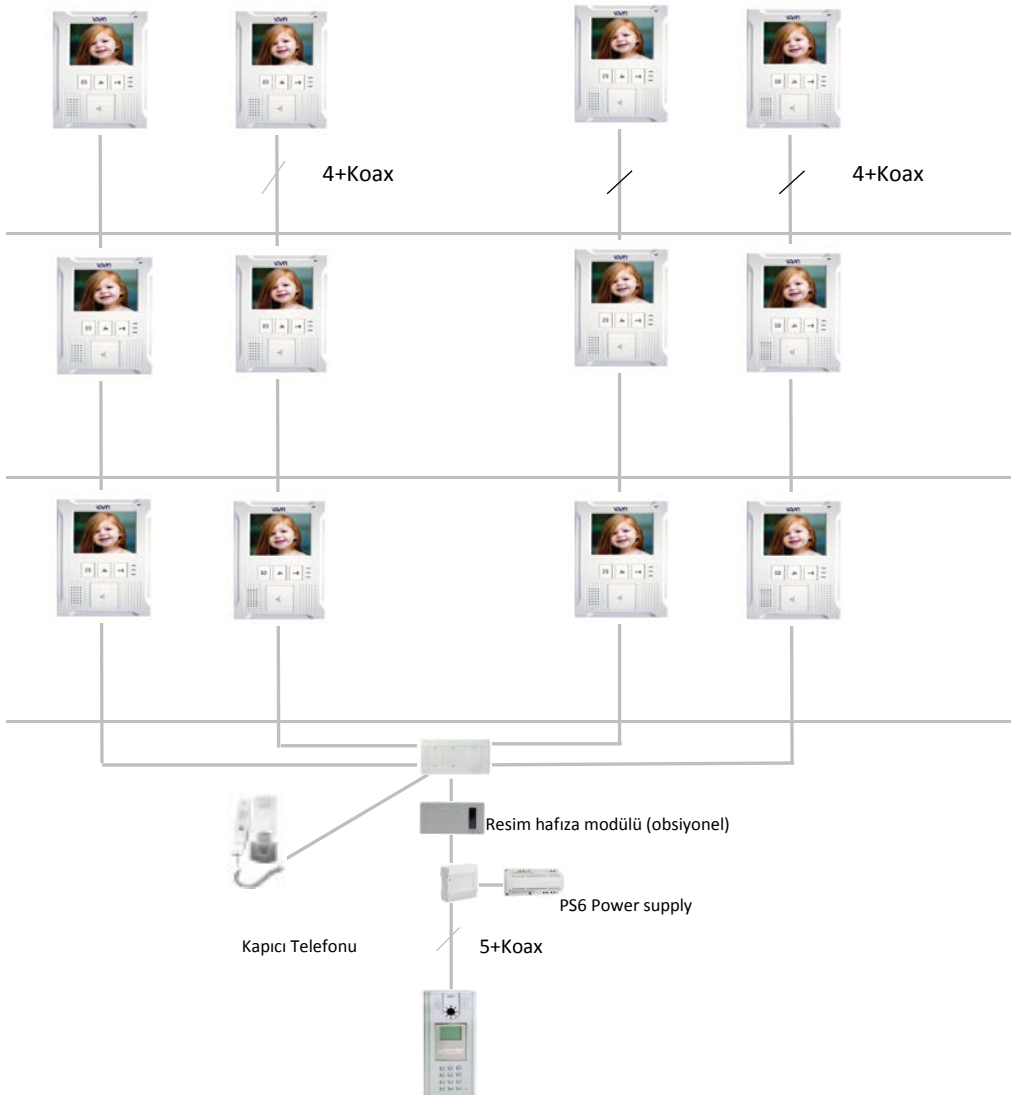

Modern Line - APARTMAN TİPİ GÖRÜNTÜLÜ GİRİŞ SİSTEMLERİ

Genel Özellikler

- Bir binada 20 daireye kadar bağlantı imkanı
- 9999 daireye kadar genişletme imkanı
- Tek bina sisteminden çoklu konut projelerine kadar geniş uygulama alanı
- Daireler için 7 adet 4" ve 7" renkli monitör ve telefon seçeneği
- Bir dairede 1 ana, 2 paralel toplam 3 adet monitör veya telefon desteği
- Tek tuş ile kapı açma, izleme, konuşma imkanı
- Ziyretçileri kameralı giriş paneli üzerinden görerek çift yönlü konuşma desteği
- Telefonun veya monitörün açık kalması durumunda otomatik kapanma özelliği
- Bir binada 8 adet kameralı giriş paneli desteği
- Butonlu veya tuş takımlı kameralı giriş paneli seçeneği
- IR teknolojisi ile zifiri karanlıkta dahi (0 Lux) net görüntü aktarımı
- Kameralı giriş paneli üzerinden kartlı geçiş desteği (VPC-700AKS/AC)
- Kapıcı telefonu desteği (kapıcı daireleri, daireler kapıcıyı arayabilir)
- 2 adet güvenlik merkezi desteği
- Güvenlik merkezine bağlanan CCTV kameranın görüntüsünü dairelere aktarma özelliği
- Bir bina için tek bir hafıza modülü ile 1000 ad. Resim hafıza özelliği ekleme imkanı
- Güç kaynaklarına akü bağlayarak elektrik kesintilerinden etkilenmeme özelliği
- 4+1 kolay kablolama

Modern Line Tek Bina Sistem Şeması